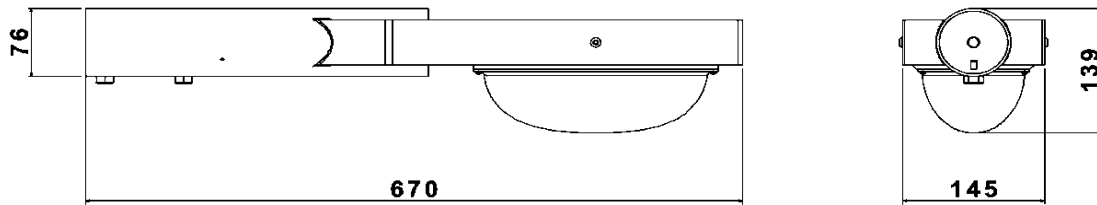

Kültéri világítás

A Lyra lámpatestek kandeláberre szerelhető kültéri világítótestek. A megvilágítandó kültéri helyszíntől függően a termékek víztiszta vagy opál burával, 30° - 160°-os vagy utcai fényszöggel, akár 90-es színvisszadási indexű kivitelben is összeállíthatók. A Lyra extrém körülményekben, **-30 és +50°C közötti környezeti hőmérsékletben is működtethetők. Kiváló választás, ha hosszú távon egy üzembiztos, magas minőségű kültéri világítótestre van szüksége.** A termék **eloxált** illetve **szinterezett** kivitelben is rendelhető.

Model	Lyra 45W	Lyra 55W	Lyra 70W	Lyra 75W	Lyra 95W
Névleges teljesítmény	45W	55W	70W	75W	95W
Bemeneti feszültség	AC 230V 50/60 Hz				
Fényáram (lumen)	4403 - 5229 lm	5205 - 6181 lm	6208 - 7372 lm	9671-11485 lm	11837-14057 lm
Világítási szög	30° / 45° / 60° / 90° / 120° / 160° / Street				
Színhőmérséklet (CCT)	2700-5600K				
Színvisszaadási index (CRI)	>80				
THD	max. 20%				
Teljesítmény tényező	>0.98				
IP védettség	IP65				
Érintésvédelmi osztály	Class I				
Méret (LxHxW, mm)	670 x 145 x 139				
Foglalat / Felfogatás	Ø65mm	Ø65mm	Ø65mm	Ø65mm	Ø65mm
Burkolat anyaga	alumínium + keményített üveg / polikarbonát				
Környezeti hőmérséklet (Ta)	-30°C - 50°C				
Élettartam (L70 / F50)	50000 óra				