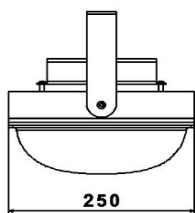

Beltéri / kültéri világítás

A Skeleton egy robusztus kivitelű ipari / kültéri világítótest. Extrém körülmények között, **-40°C és +50°C** közötti környezeti hőmérsékletben működtethető. Magas ütésállósága, por- és pára elleni védelmi fokozata (**IP65**), csúcs minőségű, **130-160 lm/W-os Bridgelux COB LED**-jei, és **0.98-as teljesítménytényezővel** rendelkező meghajtó elektronikája teszi ezt a világítótestet megrendelőink egyik legkedveltebb termékévé. Alkalmos erősen szennyezett, ipari gyártó csarnokok, kisüzemek vagy kültéri helyszínek megvilágítására. A termék **eloxált** illetve **szinterezett** kivitelben is rendelhető.

Model	Skeleton 30W	Skeleton 45W	Skeleton 55W	Skeleton 70W
Névleges teljesítmény	30W	45W	55W	70W
Bemeneti feszültség	AC 100 - 240V 50/60 Hz			
Fényáram	2935 - 3486 lumen	4403 - 5229 lumen	5205 - 6181 lumen	6208 - 7372 lumen
Világítási szög	30° / 45° / 60° / 90° / 120° / 160° / Street			
Színhőmérséklet (CCT)	2700-5600 K			
Színvisszaadási index (CRI)	>80			
THD	max. 20%			
Teljesítmény tényező	>0.98			
IP védettség	IP65			
Érintésvédelmi osztály	Class I			
Méret (LxHxW, mm)	250 x 238 x 129			
Foglalat / Felfogatás	Függesztett / Fali kivitel			
Burkolat anyaga	alumínium + keményített üveg / polikarbonát			
Környezeti hőmérséklet (Ta)	-40°C - 50°C			
Élettartam	50000 óra			