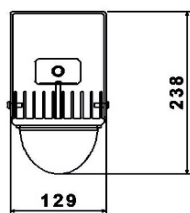

Beltéri / kültéri világítás

A Skeleton egy robusztus kivitelű ipari / kültéri világítótest. Extrém körülmények között, **-40°C és +50°C** közötti környezeti hőmérsékletben működtethető. Magas ütésállósága, por- és pára elleni védelmi fokozata (**IP65**), csúcs minőségű, **130-160 lm/W-os Bridgelux COB LED**-jei, és **0.98-as teljesítménytényezővel** rendelkező meghajtó elektronikája teszi ezt a világítótestet megrendelőink egyik legkedveltebb termékévé. Alkalmos erősen szennyezett, ipari gyártó csarnokok, kisüzemek vagy kültéri helyszínek megvilágítására. A termék **eloxált** illetve **szinterezett** kivitelben is rendelhető.

Model	Skeleton 30W	Skeleton 45W	Skeleton 55W	Skeleton 70W
Névleges teljesítmény	30W	45W	55W	70W
Bemeneti feszültség	AC 100 - 240V 50/60 Hz			
Fényáram	2935 - 3486 lumen	4403 - 5229 lumen	5205 - 6181 lumen	6208 - 7372 lumen
Világítási szög	30° / 45° / 60° / 90° / 120° / 160° / Street			
Színhőmérséklet (CCT)	2700-5600 K			
Színvisszaadási index (CRI)	>80			
THD	max. 20%			
Teljesítmény tényező	>0.98			
IP védettség	IP65			
Érintésvédelmi osztály	Class I			
Méret (LxHxW, mm)	250 x 238 x 129			
Foglalat / Felfogatás	Függesztett / Fali kivitel			
Burkolat anyaga	alumínium + keményített üveg / polikarbonát			
Környezeti hőmérséklet (Ta)	-40°C - 50°C			
Élettartam	50000 óra			