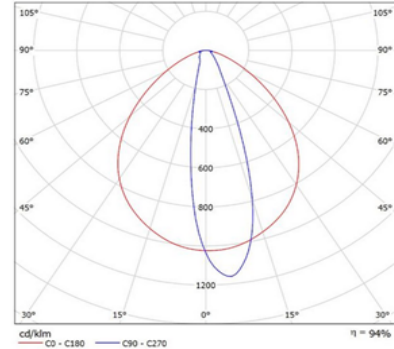

Model	WALLWASHER 8W	WALLWASHER 24W
Névleges teljesítmény	8W	24W
Bemeneti feszültség	AC 220-230V 50/60 Hz	
Fényáram (4000K)	510 - 610 lumen	1500 - 1800 lumen
Világítási szög	MAXI (90° x 25°)	
Színhőmérséklet (CCT)	2700-5600 K	
Színvisszaadási index (CRI)	>80	
THD	max. 20%	
Teljesítmény tényező	>0.95	
IP védelem	IP67	
Érintésvédelmi osztály	Class I	
Méret (LxHxW, mm)	670 x 145 x 139	
Súly	1,3 kg	3,6 kg
Foglalat / Felfogatás	Felületre szerelt	
Burkolat anyaga	alumínium + keményített üveg / polikarbonát	
Környezeti hőmérséklet (Ta)	-30°C - 50°C	
Élettartam (L70 / F50)	50000 óra	