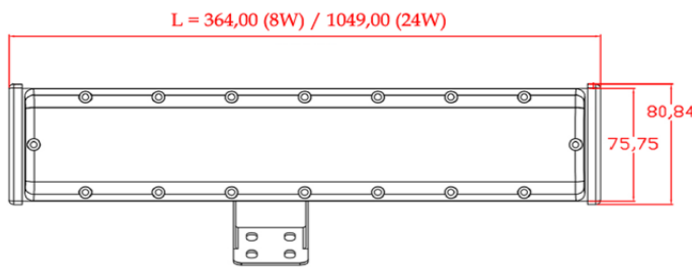

## Beltéri / Kültéri világítás

A Berton Wallwasher homlokzat megvilágítására alkalmas MAXI optikával szerelt lámpatest. Fényszennyezés mentes megvilágítást biztosít, különböző színhővel rendelhető. A termék **eloxált** illetve **szinterezett** kivitelben is rendelhető.

Model	WALLWASHER 8W	WALLWASHER 24W
Névleges teljesítmény	8W	24W
Bemeneti feszültség	AC 220-230V 50/60 Hz	
Fényáram (4000K)	510 - 610 lumen	1500 - 1800 lumen
Világítási szög	MAXI (90° x 25°)	
Színhőmérséklet (CCT)	2700-5600 K	
Színvisszaadási index (CRI)	>80	
THD	max. 20%	
Teljesítmény tényező	>0.95	
IP védelem	IP67	
Érintésvédelmi osztály	Class I	
Méret (LxHxW, mm)	670 x 145 x 139	
Súly	1,3 kg	3,6 kg
Foglalat / Felfogatás	Felületre szerelt	
Burkolat anyaga	alumínium + keményített üveg / polikarbonát	
Környezeti hőmérséklet (Ta)	-30°C - 50°C	
Élettartam (L70 / F50)	50000 óra	