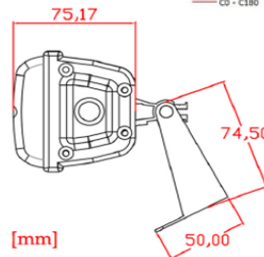

## Beltéri / Kültéri világítás

A Berton Wallwasher homlokzat megvilágítására alkalmas MAXI optikával szerelt lámpatest. Fényszennyezés mentes megvilágítást biztosít, különböző színhővel rendelhető. A termék **eloxált** illetve **szinterezett** kivitelben is rendelhető.

Model	WALLWASHER 8W	WALLWASHER 24W
Névleges teljesítmény	8W	24W
Bemeneti feszültség	AC 220-230V 50/60 Hz	
Fényáram (4000K)	510 - 610 lumen	1500 - 1800 lumen
Világítási szög	MAXI (90° x 25°)	
Színhőmérséklet (CCT)	2700-5600 K	
Színvisszaadási index (CRI)	>80	
THD	max. 20%	
Teljesítmény tényező	>0.95	
IP védelem	IP67	
Érintésvédelmi osztály	Class I	
Méret (LxHxW, mm)	670 x 145 x 139	
Súly	1,3 kg	3,6 kg
Foglalat / Felfogatás	Felületre szerelt	
Burkolat anyaga	alumínium + keményített üveg / polikarbonát	
Környezeti hőmérséklet (Ta)	-30°C - 50°C	
Élettartam (L70 / F50)	50000 óra	