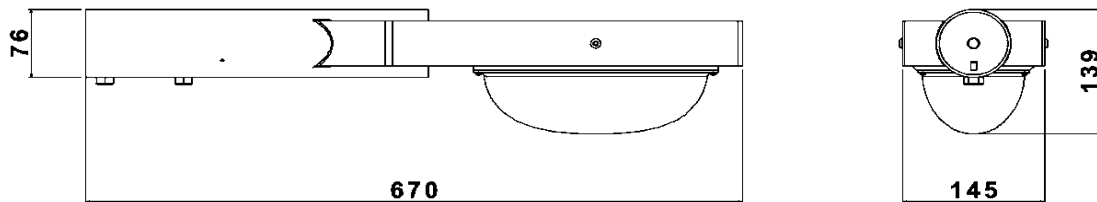

**Kültéri világítás**

A Lyra lámpatestek kandeláberre szerelhető kültéri világítótestek. A megvilágítandó kültéri helyszíntől függően a termékek víztiszta vagy opál burával, 30° - 160°-os vagy utcai fényszöggel, akár 90-es színvisszadási indexű kivitelben is összeállíthatók. A Lyra bizonyos típusai, **-30 és +50°C** közötti környezeti **hőmérsékletben is működtethetők**. **Kiváló választás, ha hosszú távon egy üzembiztos, magas minőségű kültéri világítótestre van szüksége.** A termék **eloxált** illetve **szinterezett** kivitelben is rendelhető.

Model	Lyra 45W	Lyra 55W	Lyra 70W	Lyra 75W	Lyra 90W
Névleges teljesítmény	45W	55W	70W	75W	90W
Bemeneti feszültség	AC 230V 50/60 Hz				
Fényáram (4000K)	5679 lm	6713 lm	8006 lm	10478 lm	11899 lm
Világítási szög	30° / 45° / 60° / 90° / 120° / 160° / Street				
Színhőmérséklet (CCT)	2700-5600K				
Színvisszadási index (CRI)	>80				
THD	max. 20%				
Teljesítmény tényező	>0.98				
IP védettség	IP65				
Érintésvédelmi osztály	Class I				
Méret (LxHxW, mm)	670 x 145 x 139				
Foglalat / Felfogatás	Ø65mm	Ø65mm	Ø65mm	Ø65mm	Ø65mm
Burkolat anyaga	alumínium + keményített üveg / polikarbonát				
Környezeti hőmérséklet (T <sub>a</sub> )	-40°C - +55°C				-40°C - +35°C
Élettartam (L80 @ T <sub>a</sub> =25°C)	100000 óra		70000 óra		100000 óra