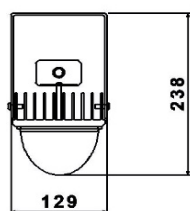

## Beltéri / kültéri világítás

A Skeleton egy robusztus kivitelű ipari / kültéri világítótest. Extrém körülmények között,  $-40^{\circ}\text{C}$  és  $+50^{\circ}\text{C}$  közötti környezeti hőmérsékletben működtethető. Magas ütésállósága, por- és pára **elleni védelmi fokozata (IP65)**, **csúcs minőségű, 130-160 lm/W-os Bridgelux COB LED-jei**, és **0.98-as teljesítménytényezővel** rendelkező meghajtó elektronikája teszi ezt a világítótestet megrendelőink egyik legkedveltebb termékévé. Alkalmas erősen szennyezett, ipari gyártó csarnokok, kisüzemek vagy kültéri helyszínek megvilágítására. A termék **eloxált** illetve **szinterezett** kivitelben is rendelhető.

Model	Skeleton 30W	Skeleton 45W	Skeleton 55W	Skeleton 70W	Skeleton 80W
Névleges teljesítmény	30W	45W	55W	70W	80W
Bemeneti feszültség	AC 100 - 240V 50/60 Hz				
Fényáram (5000K)	4149 lumen	6224 lumen	7358 lumen	8775 lumen	10576 lumen
Világítási szög	30° / 45° / 60° / 90° / 120° / 160° / Street				
Színhőmérséklet (CCT)	2700-5600 K				
Színvisszaadási index (CRI)	>80				
THD	max. 20%				
Teljesítmény tényező	>0.98				
IP védettség	IP65				
Érintésvédelmi osztály	Class I				
Méret (LxHxW, mm)	250 x 238 x 129				
Foglalat / Felfogatás	Függesztett / Fali kivitel				
Burkolat anyaga	alumínium + keményített üveg / polikarbonát				
Környezeti hőmérséklet (T <sub>a</sub> )	-40°C - +50°C				
Élettartam (L80 @ T <sub>a</sub> =25°C)	100000 óra		70000 óra		100000 óra