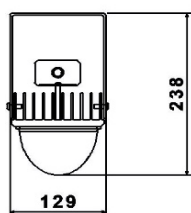

Model	Skeleton 30W	Skeleton 45W	Skeleton 55W	Skeleton 70W	Skeleton 75W	Skeleton 95W
Névleges teljesítmény	30W	45W	55W	70W	75W	95W
Bemeneti feszültség	AC 100 - 240V 50/60 Hz					
Fényáram (5000K)	4149 lumen	6224 lumen	7358 lumen	8775 lumen	10478 lumen	11899 lumen
Világítási szög	30° / 45° / 60° / 90° / 120° / 160° / Street					
Színhőmérséklet (CCT)	2700-5600 K					
Színvisszaadási index (CRI)	>80					
THD	max. 20%					
Teljesítmény tényező	>0.98					
IP védelem	IP65					
Érintésvédelmi osztály	Class I					
Méret (LxHxW, mm)	250 x 238 x 129					
Foglalat / Felfogatás	Függesztett / Fali kivitel					
Burkolat anyaga	alumínium + keményített üveg / polikarbonát					
Környezeti hőmérséklet (T _a)	-40°C - +55°C					-40°C - +35°C
Élettartam (L80 @ T _a =25°C)	100000 óra		70000 óra		100000 óra	