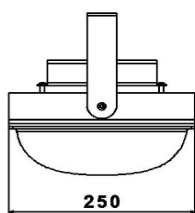

Beltéri / kültéri világítás

A Skeleton egy robusztus kivitelű ipari / kültéri világítótest. Extrém körülmények között, **-40°C és +50°C** közötti környezeti hőmérsékletben működtethető. Magas ütésállósága, por- és pára **elleni védelmi fokozata (IP65)**, csúcs **minőségű, 130-160 lm/W-os Bridgelux COB LED**-jei, és **0.98-as teljesítménytényezővel** rendelkező meghajtó elektronikája teszi ezt a világítótestet megrendelőink egyik legkedveltebb termékévé. Alkalmos erősen szennyezett, ipari gyártó csarnokok, kisüzemek vagy kültéri helyszínek megvilágítására. A termék **eloxált** illetve **szinterezett** kivitelben is rendelhető.

Model	Skeleton 30W	Skeleton 45W	Skeleton 55W	Skeleton 70W	Skeleton 75W	Skeleton 95W
Névleges teljesítmény	30W	45W	55W	70W	75W	95W
Bemeneti feszültség	AC 100 - 240V 50/60 Hz					
Fényáram (5000K)	4149 lumen	6224 lumen	7358 lumen	8775 lumen	10478 lumen	11899 lumen
Világítási szög	30° / 45° / 60° / 90° / 120° / 160° / Street					
Színhőmérséklet (CCT)	2700-5600 K					
Színvisszaadási index (CRI)	>80					
THD	max. 20%					
Teljesítmény tényező	>0.98					
IP védelem	IP65					
Érintésvédelmi osztály	Class I					
Méret (LxHxW, mm)	250 x 238 x 129					
Foglalat / Felfogatás	Függesztett / Fali kivitel					
Burkolat anyaga	alumínium + keményített üveg / polikarbonát					
Környezeti hőmérséklet (T _a)	-40°C - +55°C					-40°C - +35°C
Élettartam (L80 @ T _a =25°C)	100000 óra		70000 óra		100000 óra	