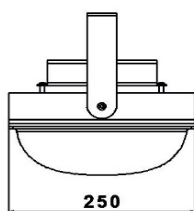

## Beltéri / kültéri világítás

A Skeleton egy robusztus kivitelű ipari / kültéri világítótest. Extrém körülmények között,  $-40^{\circ}\text{C}$  és  $+50^{\circ}\text{C}$  közötti környezeti hőmérsékletben működtethető. Magas ütésállósága, por- és pára **elleni védelmi fokozata (IP65)**, **csúcs minőségű, 130-160 lm/W-os Bridgelux COB LED-jei**, és **0.98-as teljesítménytényezővel** rendelkező meghajtó elektronikája teszi ezt a világítótestet megrendelőink egyik legkedveltebb termékévé. Alkalmas erősen szennyezett, ipari gyártó csarnokok, kisüzemek vagy kültéri helyszínek megvilágítására. A termék **eloxált** illetve **szinterezett** kivitelben is rendelhető.

Model	Skeleton 30W	Skeleton 45W	Skeleton 55W	Skeleton 70W	Skeleton 80W
Névleges teljesítmény	30W	45W	55W	70W	80W
Bemeneti feszültség	AC 100 - 240V 50/60 Hz				
Fényáram (5000K)	4149 lumen	6224 lumen	7358 lumen	8775 lumen	10576 lumen
Világítási szög	30° / 45° / 60° / 90° / 120° / 160° / Street				
Színhőmérséklet (CCT)	2700-5600 K				
Színvisszaadási index (CRI)	>80				
THD	max. 20%				
Teljesítmény tényező	>0.98				
IP védettség	IP65				
Érintésvédelmi osztály	Class I				
Méret (LxHxW, mm)	250 x 238 x 129				
Foglalat / Felfogatás	Függesztett / Fali kivitel				
Burkolat anyaga	alumínium + keményített üveg / polikarbonát				
Környezeti hőmérséklet (T <sub>a</sub> )	-40°C - +50°C				
Élettartam (L80 @ T <sub>a</sub> =25°C)	100000 óra		70000 óra		100000 óra