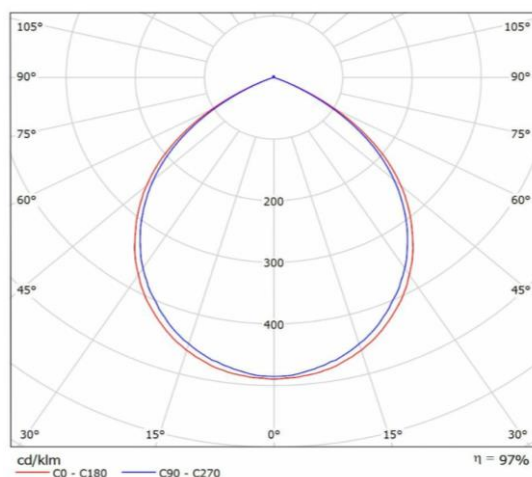

Model	DL-YA-14W-840-280/240-UGR	DL-YA-18W-840-280/240-UGR	DL-YA-22W-840-280/240-UGR	DL-YA-28W-840-280/240-UGR	DL-YA-36W-840-280/240-UGR
Névleges teljesítmény	14W	18W	22W	28W	36W
Bemeneti feszültség	220-240V AC 50/60 Hz				
Fényáram (4000K)	1481 lm	1890 lm	2309 lm	3120 lm	3743 lm
Világítási szög	90°				
Színhőmérséklet (CCT)	3000/4000 K				
Színvisszaadási index (CRI)	>80				
THD	max. 15%				
Teljesítmény tényező	>0.99				
IP védettség	IP20/IP44 (álmennyezet fölött/alatt)				
Érintésvédelmi osztály	Class II				
Méret (mm)	Ø280/ 240 x 120				
Foglalat / Felfogatás	süllyesztett				
Burkolat anyaga	Alumínium + HDPE				
Élettartam (L70/B10 @ T _a =25°C)	50000 óra				