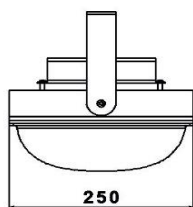

Beltéri / kültéri világítás

A Skeleton egy robusztus kivitelű ipari / kültéri világítótest. Extrém körülmények között, **-40°C és +50°C** közötti környezeti hőmérsékletben működtethető. Magas ütészállósága, por- és pára **elleni védelmi fokozata (IP65)**, **csúcs minőségű, 130-160 lm/W-os Bridgelux COB LED**-jei, és **0.98-as teljesítménytényezővel** rendelkező meghajtó elektronikája teszi ezt a világítótestet megrendelőink egyik legkedveltebb termékévé. Alkalmos erősen szennyezett, ipari gyártó csarnokok, kisüzemek vagy kültéri helyszínek megvilágítására. A termék **eloxált** illetve **szinterezett** kivitelben is rendelhető.

Model	Skeleton 30W	Skeleton 45W	Skeleton 55W	Skeleton 70W	Skeleton 75W	Skeleton 95W
Névleges teljesítmény	30W	45W	55W	70W	75W	95W
Bemeneti feszültség	AC 100 - 240V 50/60 Hz					
Fényáram (5000K)	4149 lumen	6224 lumen	7358 lumen	8775 lumen	10478 lumen	11899 lumen
Világítási szög	30° / 45° / 60° / 90° / 120° / 160° / Street					
Színhőmérséklet (CCT)	2700-5600 K					
Színvisszaadási index (CRI)	>80					
THD	max. 20%					
Teljesítmény tényező	>0.98					
IP védelem	IP65					
Érintésvédelmi osztály	Class I					
Méret (LxHxW, mm)	250 x 238 x 129					
Foglalat / Felfogatás	Függesztett / Fali kivitel					
Burkolat anyaga	alumínium + keményített üveg / polikarbonát					
Környezeti hőmérséklet (T _a)	-40°C - +55°C					-40°C - +35°C
Élettartam (L70/B10 @ T _a =25°C)	100000 óra			70000 óra	100000 óra	