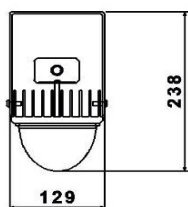

Model	Skeleton 30W	Skeleton 45W	Skeleton 55W	Skeleton 70W	Skeleton 75W	Skeleton 95W
Névleges teljesítmény	30W	45W	55W	70W	75W	95W
Bemeneti feszültség	AC 100 - 240V 50/60 Hz					
Fényáram (5000K)	4149 lumen	6224 lumen	7358 lumen	8775 lumen	10478 lumen	11899 lumen
Világítási szög	30° / 45° / 60° / 90° / 120° / 160° / Street					
Színhőmérséklet (CCT)	2700-5600 K					
Színvisszaadási index (CRI)	>80					
THD	max. 20%					
Teljesítmény tényező	>0.98					
IP védelem	IP65					
Érintésvédelmi osztály	Class I					
Méret (LxHxW, mm)	250 x 238 x 129					
Foglalat / Felfogatás	Függesztett / Fali kivitel					
Burkolat anyaga	alumínium + keményített üveg / polikarbonát					
Környezeti hőmérséklet (T _a)	-40°C - +55°C					-40°C - +35°C
Élettartam (L70/B10 @ T _a =25°C)	100000 óra			70000 óra	100000 óra	