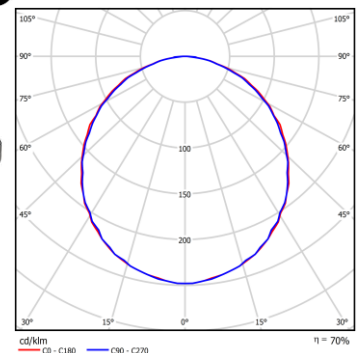

Model	DL-BL-8W-rec, DL-BL-8W- mounted	DL-BL-10W-rec, DL-BL-10W- mounted	DL-BL-12W-rec, DL-BL-12W- mounted	DL-BL-14W-rec, DL-BL-14W- mounted
Névleges teljesítmény	8W	10W	12W	14W
Bemeneti feszültség	220-240V AC 50/60 Hz			
Fényáram (4000K)	820 lm	1025 lm	1230 lm	1345 lm
Világítási szög	110°			
Színhőmérséklet (CCT)	3000/4000 K			
Színvisszaadási index (CRI)	>80			
THD	max. 15%			
Teljesítmény tényező	>0.99			
IP védettség	IP40/IP54			
Érintésvédelmi osztály	Class II			
Méret (mm)	Ø225 / 205 x 22 (süllyesztett), Ø242 x 33 (felületre szerelt)			
Foglalat / Felfogatás	süllyesztett / felületre szerelt			
Burkolat anyaga	Alumínium + HDPE			
Élettartam (L70 @ T <sub>a</sub> =25°C)	50000 óra			

Model	DL-BL-16W-rec, DL-BL-16W- mounted	DL-BL-18W-rec, DL-BL-18W- mounted	DL-BL-20W-rec, DL-BL-20W- mounted	DL-BL-22W-rec, DL-BL-22W- mounted
Névleges teljesítmény	16W	18W	20W	22W
Bemeneti feszültség	220-240V AC 50/60 Hz			
Fényáram (5000K)	1382 lm	1555 lm	1727 lm	1826 lm
Világítási szög	110°			
Színhőmérséklet (CCT)	3000/4000 K			
Színvisszaadási index (CRI)	>80			
THD	max. 15%			
Teljesítmény tényező	>0.99			
IP védettség	IP40/IP54			
Érintésvédelmi osztály	Class II			
Méret (mm)	Ø298 / 283 x 22 (süllyesztett), Ø315 x 33 (felületre szerelt)			
Foglalat / Felfogatás	süllyesztett / felületre szerelt			
Burkolat anyaga	Alumínium + HDPE			
Élettartam (L70 @ T <sub>a</sub> =25°C)	50000 óra			