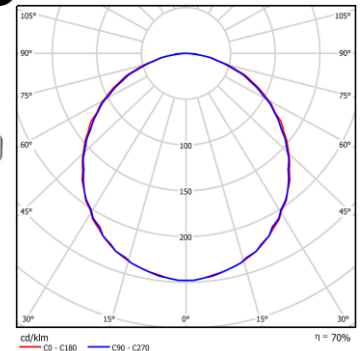

Model	DL-BL-8W-rec, DL-BL-8W- mounted	DL-BL-10W-rec, DL-BL-10W- mounted	DL-BL-12W-rec, DL-BL-12W- mounted	DL-BL-14W-rec, DL-BL-14W- mounted
Névleges teljesítmény	8W	10W	12W	14W
Bemeneti feszültség	220-240V AC 50/60 Hz			
Fényáram (4000K)	820 lm	1025 lm	1230 lm	1345 lm
Világítási szög	110°			
Színhőmérséklet (CCT)	3000/4000 K			
Színvisszaadási index (CRI)	>80			
THD	max. 15%			
Teljesítmény tényező	>0.99			
IP védettség	IP40/IP54			
Érintésvédelmi osztály	Class II			
Méret (mm)	Ø225 / 205 x 22 (süllyesztett), Ø242 x 33 (felületre szerelt)			
Foglalat / Felfogatás	süllyesztett / felületre szerelt			
Burkolat anyaga	Alumínium + HDPE			
Élettartam (L70 @ T <sub>a</sub> =25°C)	50000 óra			

Model	DL-BL-16W-rec, DL-BL-16W- mounted	DL-BL-18W-rec, DL-BL-18W- mounted	DL-BL-20W-rec, DL-BL-20W- mounted	DL-BL-22W-rec, DL-BL-22W- mounted
Névleges teljesítmény	16W	18W	20W	22W
Bemeneti feszültség	220-240V AC 50/60 Hz			
Fényáram (5000K)	1382 lm	1555 lm	1727 lm	1826 lm
Világítási szög	110°			
Színhőmérséklet (CCT)	3000/4000 K			
Színvisszaadási index (CRI)	>80			
THD	max. 15%			
Teljesítmény tényező	>0.99			
IP védettség	IP40/IP54			
Érintésvédelmi osztály	Class II			
Méret (mm)	Ø298 / 283 x 22 (süllyesztett), Ø315 x 33 (felületre szerelt)			
Foglalat / Felfogatás	süllyesztett / felületre szerelt			
Burkolat anyaga	Alumínium + HDPE			
Élettartam (L70 @ T <sub>a</sub> =25°C)	50000 óra			