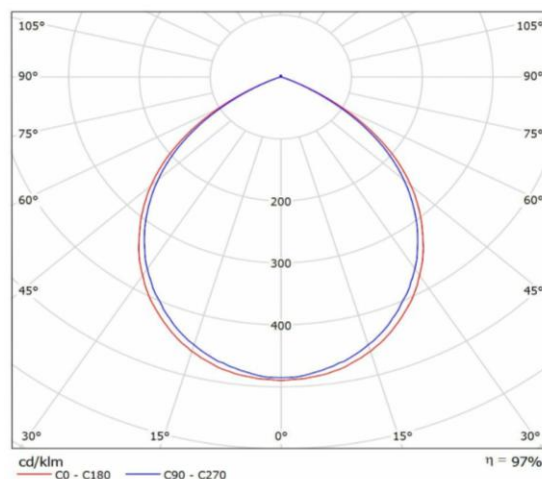

Model	DL-YA-14W-840-280/240-UGR	DL-YA-18W-840-280/240-UGR	DL-YA-22W-840-280/240-UGR	DL-YA-28W-840-280/240-UGR	DL-YA-36W-840-280/240-UGR
Névleges teljesítmény	14W	18W	22W	28W	36W
Bemeneti feszültség	220-240V AC 50/60 Hz				
Fényáram (4000K)	1481 lm	1890 lm	2309 lm	3120 lm	3743 lm
Világítási szög	90°				
Színhőmérséklet (CCT)	3000 K / 4000 K				
Színvisszaadási index (CRI)	>80				
THD	max. 15%				
Teljesítmény tényező	>0.99				
IP védettség	IP20/IP44 (álmennyezet fölött/alatt)				
Érintésvédelmi osztály	Class II				
Méret (mm)	Ø280/ 240 x 120				
Foglalat / Felfogatás	süllyesztett				
Burkolat anyaga	Alumínium + HDPE				
Élettartam (L70/B10 @ T _a =25°C)	50000 óra				