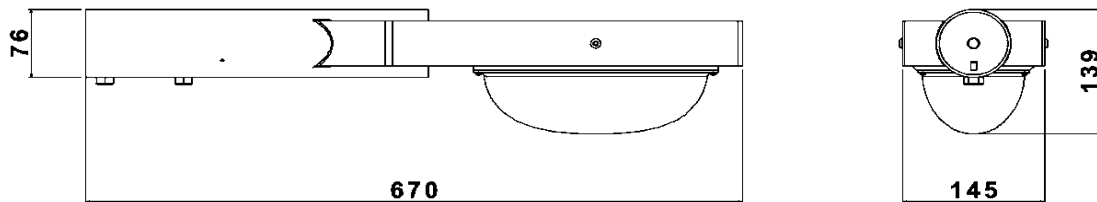

**Kültéri világítás**

A Lyra lámpatestek kandeláberre szerelhető kültéri világítótestek. A megvilágítandó kültéri helyszíntől függően a termékek víztiszta vagy opál burával, 30° - 160°-os vagy utcai fényszöggel, akár 90-es színvisszadási indexű kivitelben is összeállíthatók. A Lyra bizonyos típusai, **-30 és +50°C** közötti környezeti **hőmérsékletben is működtethetők**. **Kiváló választás, ha hosszú távon egy üzembiztos, magas minőségű kültéri világítótestre van szüksége.** A termék **eloxált** illetve **szinterezett** kivitelben is rendelhető.

Model	Lyra 45W	Lyra 55W	Lyra 70W	Lyra 75W	Lyra 95W
Névleges teljesítmény	45W	55W	70W	75W	95W
Bemeneti feszültség	AC 230V 50/60 Hz				
Fényáram (4000K)	5679 lm	6713 lm	8006 lm	10478 lm	11899 lm
Világítási szög	30° / 45° / 60° / 90° / 120° / 160° / Street				
Színhőmérséklet (CCT)	2700-5600K				
Színvisszaadási index (CRI)	>80				
THD	max. 20%				
Teljesítmény tényező	>0.98				
IP védettség	IP65				
Érintésvédelmi osztály	Class I				
Méret (LxHxW, mm)	670 x 145 x 139				
Foglalat / Felfogatás	Ø65mm	Ø65mm	Ø65mm	Ø65mm	Ø65mm
Burkolat anyaga	alumínium + keményített üveg / polikarbonát				
Környezeti hőmérséklet (T <sub>a</sub> )	-40°C - +55°C				-40°C - +35°C
Élettartam (L80 @ T <sub>a</sub> =25°C)	100000 óra		70000 óra		100000 óra