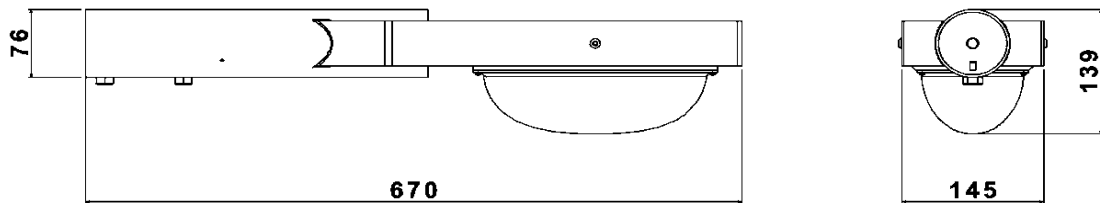

Kültéri világítás

A Lyra lámpatestek kandeláberre szerelhető kültéri világítótestek. A megvilágítandó kültéri helyszíntől függően a termékek víztiszta vagy opál burával, 30° - 160°-os vagy utcai fényszöggel, akár 90-es színvisszadási indexű kivitelben is összeállíthatók. A Lyra bizonyos típusai, **-30 és +50°C közötti környezeti hőmérsékletben is működtethetők.** Kiváló választás, ha hosszú távon egy **üzembiztos, magas minőségű** kültéri világítótestre van szüksége. A termék **eloxált** illetve **szinterezett** kivitelben is rendelhető.

Model	Lyra 45W	Lyra 55W	Lyra 70W	Lyra 75W	Lyra 95W
Névleges teljesítmény	45W	55W	70W	75W	95W
Bemeneti feszültség	AC 230V 50/60 Hz				
Fényáram (4000K)	5679 lm	6713 lm	8006 lm	10478 lm	11899 lm
Világítási szög	30° / 45° / 60° / 90° / 120° / 160° / Street				
Színhőmérséklet (CCT)	2700-5600K				
Színvisszadási index (CRI)	>80				
THD	max. 20%				
Teljesítmény tényező	>0.98				
IP védettség	IP65				
Érintésvédelmi osztály	Class I				
Méret (LxHxW, mm)	670 x 145 x 139				
Foglalat / Felfogatas	Ø65mm	Ø65mm	Ø65mm	Ø65mm	Ø65mm
Burkolat anyaga	alumínium + keményített üveg / polikarbonát				
Környezeti hőmérséklet (T _a)	-40°C - +55°C				-40°C - +35°C
Élettartam (L70/B10 @ T _a =25°C)	100000 óra		70000 óra		100000 óra