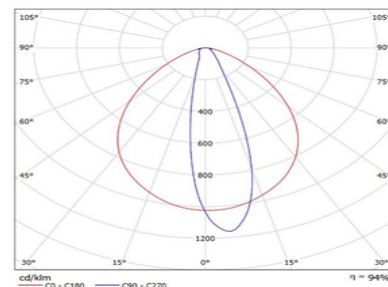

Beltéri / Kültéri világítás

A Berton Wallwasher homlokzatok megvilágítására alkalmas falmosó optikával szerelt lámpatestek. Homogén megvilágítást biztosít, IP67-es kültéri kivitelben, 4 különböző (2200K-5000K) színhőmérsékletben rendelhető.

TRIDONIC

Model	WALLWASHER 8W	WALLWASHER 24W
Névleges teljesítmény	8W	24W
Bemeneti feszültség	AC 220-230V 50/60 Hz	
Fényáram (4000K)	840 lumen	2520 lumen
Világítási szög	MAXI (90° x 25°)	
Színhőmérséklet (CCT)	2200K, 3000K, 4000K, 5000K	
Színvisszaadási index (CRI)	>80	
THD	max. 20%	
Teljesítmény tényező	>0.95	
IP védetség	IP67	
Érintésvédelmi osztály	Class I	
Méret (LxHxW, mm)	364 x 80 x 75	1049 x 80 x 75
Súly	1,3 kg	3,6 kg
Foglalat / Felfogatás	Felületre szerelt	
Burkolat anyaga	alumínium + keményített üveg / polikarbonát	
Környezeti hőmérséklet (T _a)	-30°C - +50°C	
Élettartam (L70/F50 @ T _a =25°C)	50000 óra	