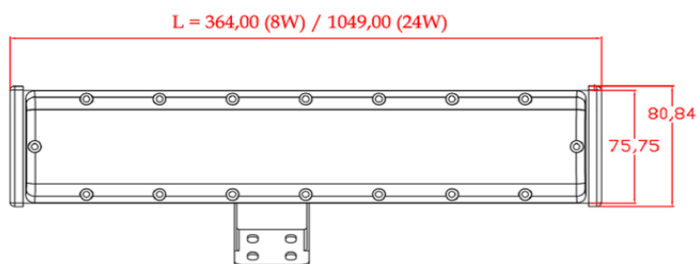

Beltéri / Kültéri világítás

A Berton Wallwasher homlokzatok megvilágítására alkalmas falmosó optikával szerelt lámpatestek. Homogén megvilágítást biztosít, IP67-es kültéri kivitelben, 4 különböző (2200K-5000K) színhőmérsékletben rendelhető.

TRIDONIC

Model	WALLWASHER 8W	WALLWASHER 24W
Névleges teljesítmény	8W	24W
Bemeneti feszültség	AC 220-230V 50/60 Hz	
Fényáram (4000K)	840 lumen	2520 lumen
Világítási szög	MAXI (90° x 25°)	
Színhőmérséklet (CCT)	2200K, 3000K, 4000K, 5000K	
Színvisszaadási index (CRI)	>80	
THD	max. 20%	
Teljesítmény tényező	>0.95	
IP védetség	IP67	
Érintésvédelmi osztály	Class I	
Méret (LxHxW, mm)	364 x 80 x 75	1049 x 80 x 75
Súly	1,3 kg	3,6 kg
Foglalat / Felfogatás	Felületre szerelt	
Burkolat anyaga	alumínium + keményített üveg / polikarbonát	
Környezeti hőmérséklet (T _a)	-30°C - +50°C	
Élettartam (L70/F50 @ T _a =25°C)	50000 óra	