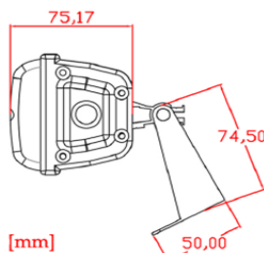

Beltéri / Kültéri világítás

A Berton Wallwasher homlokzatok megvilágítására alkalmas falmosó optikával szerelt lámpatestek. Homogén megvilágítást biztosít, IP67-es kültéri kivitelben, 4 különböző (2200K-5000K) színhőmérsékletben rendelhető.

TRIDONIC

Model	WALLWASHER 8W	WALLWASHER 24W
Névleges teljesítmény	8W	24W
Bemeneti feszültség	AC 220-230V 50/60 Hz	
Fényáram (4000K)	840 lumen	2520 lumen
Világítási szög	MAXI (90° x 25°)	
Színhőmérséklet (CCT)	2200K, 3000K, 4000K, 5000K	
Színvisszaadási index (CRI)	>80	
THD	max. 20%	
Teljesítmény tényező	>0.95	
IP védetség	IP67	
Érintésvédelmi osztály	Class I	
Méret (LxHxW, mm)	364 x 80 x 75	1049 x 80 x 75
Súly	1,3 kg	3,6 kg
Foglalat / Felfogatás	Felületre szerelt	
Burkolat anyaga	alumínium + keményített üveg / polikarbonát	
Környezeti hőmérséklet (T _a)	-30°C - +50°C	
Élettartam (L70/F50 @ T _a =25°C)	50000 óra	