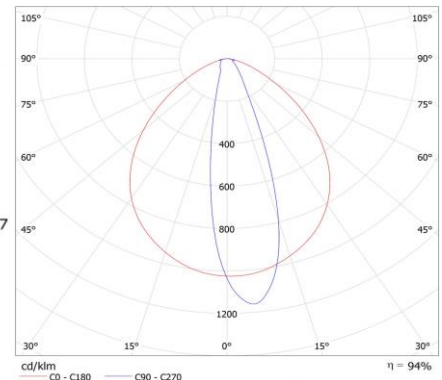

Beltéri / Kültéri világítás

A Berton Wallwasher homlokzatok megvilágítására alkalmas falmosó optikával szerelt lámpatestek. Homogén megvilágítást biztosít, IP67-es kültéri kivitelben, különböző színhőmérsékletben (2200K-6500K), 80-as vagy 90-es színvisszaadási indexszel rendelhető. Igény esetén DALI, 0-10V, TRIAC vagy más módon szabályozható elektronikával.

TRIDONIC

Model	WALLWASHER 7W-26W	WALLWASHER 24W
Névleges teljesítmény	7W - 26W	21W - 78W
Bemeneti feszültség	AC 220-230V 50/60 Hz	
Fényáram (2700K)	1002 - 3210 lm	3006 - 9630 lumen
Világítási szög	90° x 15° (falmosó optika)	
Színhőmérséklet (CCT)	2200K, 2700K, 3000K, 3500K, 4000K, 5000K, 6500K	
Színvisszaadási index (CRI)	> 80 vagy 90	
THD	max. 20%	
Teljesítmény tényező	>0.95	
IP védetség	IP67	
Érintésvédelmi osztály	Class I	
Méret (LxHxW, mm)	365 x 85 x 75	1000 x 85 x 75
Súly	1,3 kg	3,6 kg
Foglalat / Felfogató	Felületre szerelt	
Burkolat anyaga	alumínium + keményített üveg	
Környezeti hőmérséklet (T _a)	-30°C - +50°C	
Élettartam (L80/B10) @ T _a =25°C	50000 óra	