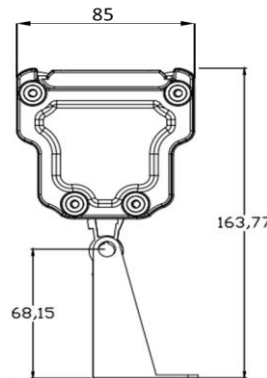

Beltéri / Kültéri világítás

A Berton Wallwasher homlokzatok megvilágítására alkalmas falmosó optikával szerelt lámpatestek. Homogén megvilágítást biztosít, IP67-es kültéri kivitelben, különböző színhőmérsékletben (2200K-6500K), 80-as vagy 90-es színvisszaadási indexszel rendelhető. Igény esetén DALI, 0-10V, TRIAC vagy más módon szabályozható elektronikával.

TRIDONIC

Model	WALLWASHER 7W-26W	WALLWASHER 24W
Névleges teljesítmény	7W - 26W	21W - 78W
Bemeneti feszültség	AC 220-230V 50/60 Hz	
Fényáram (2700K)	1002 - 3210 lm	3006 - 9630 lumen
Világítási szög	90° x 15° (falmosó optika)	
Színhőmérséklet (CCT)	2200K, 2700K, 3000K, 3500K, 4000K, 5000K, 6500K	
Színvisszaadási index (CRI)	> 80 vagy 90	
THD	max. 20%	
Teljesítmény tényező	>0.95	
IP védetség	IP67	
Érintésvédelmi osztály	Class I	
Méret (LxHxW, mm)	365 x 85 x 75	1000 x 85 x 75
Súly	1,3 kg	3,6 kg
Foglalat / Felfogató	Felületre szerelt	
Burkolat anyaga	alumínium + keményített üveg	
Környezeti hőmérséklet (T _a)	-30°C - +50°C	
Élettartam (L80/B10) @ T _a =25°C	50000 óra	