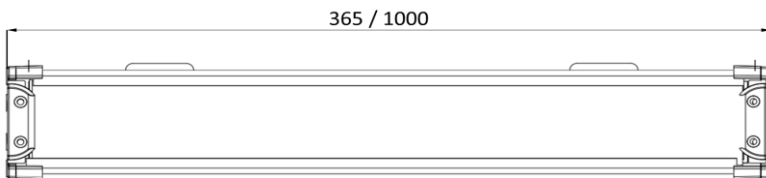

Beltéri / Kültéri világítás

A Berton Wallwasher homlokzatok megvilágítására alkalmas falmosó optikával szerelt lámpatestek. Homogén megvilágítást biztosít, IP67-es kültéri kivitelben, különböző színhőmérsékletben (2200K-6500K), 80-as vagy 90-es színvisszaadási indexszel rendelhető. Igény esetén DALI, 0-10V, TRIAC vagy más módon szabályozható elektronikával.

TRIDONIC

Model	WALLWASHER 7W-26W	WALLWASHER 24W
Névleges teljesítmény	7W - 26W	21W - 78W
Bemeneti feszültség	AC 220-230V 50/60 Hz	
Fényáram (2700K)	1002 - 3210 lm	3006 - 9630 lumen
Világítási szög	90° x 15° (falmosó optika)	
Színhőmérséklet (CCT)	2200K, 2700K, 3000K, 3500K, 4000K, 5000K, 6500K	
Színvisszaadási index (CRI)	> 80 vagy 90	
THD	max. 20%	
Teljesítmény tényező	>0.95	
IP védetség	IP67	
Érintésvédelmi osztály	Class I	
Méret (LxHxW, mm)	365 x 85 x 75	1000 x 85 x 75
Súly	1,3 kg	3,6 kg
Foglalat / Felfogató	Felületre szerelt	
Burkolat anyaga	alumínium + keményített üveg	
Környezeti hőmérséklet (T _a)	-30°C - +50°C	
Élettartam (L80/B10) @ T _a =25°C	50000 óra	